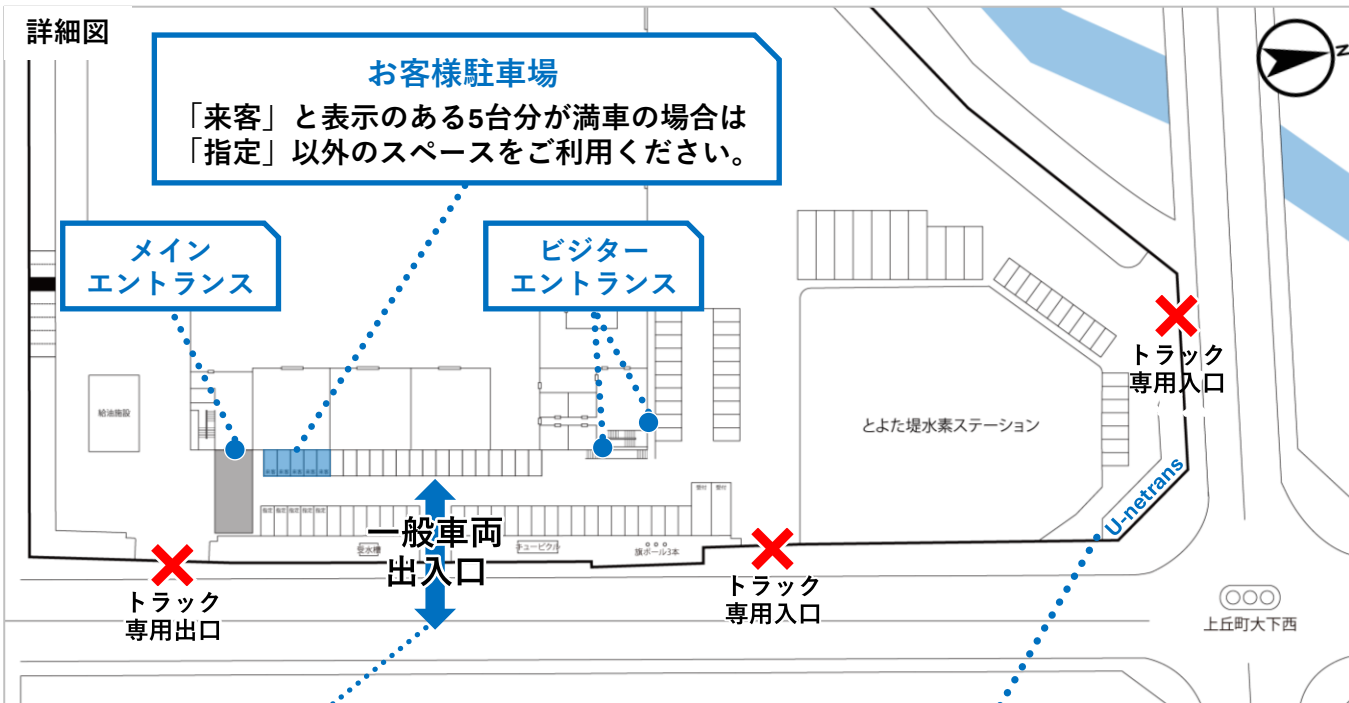

株式会社ユーネットランス豊田物流センターB棟 所在地図

作成：2026年3月 総務人事課

一般車両
出入口

目印

上丘町大下西交差点
にあるU-netransの
モニュメントが目印
です。