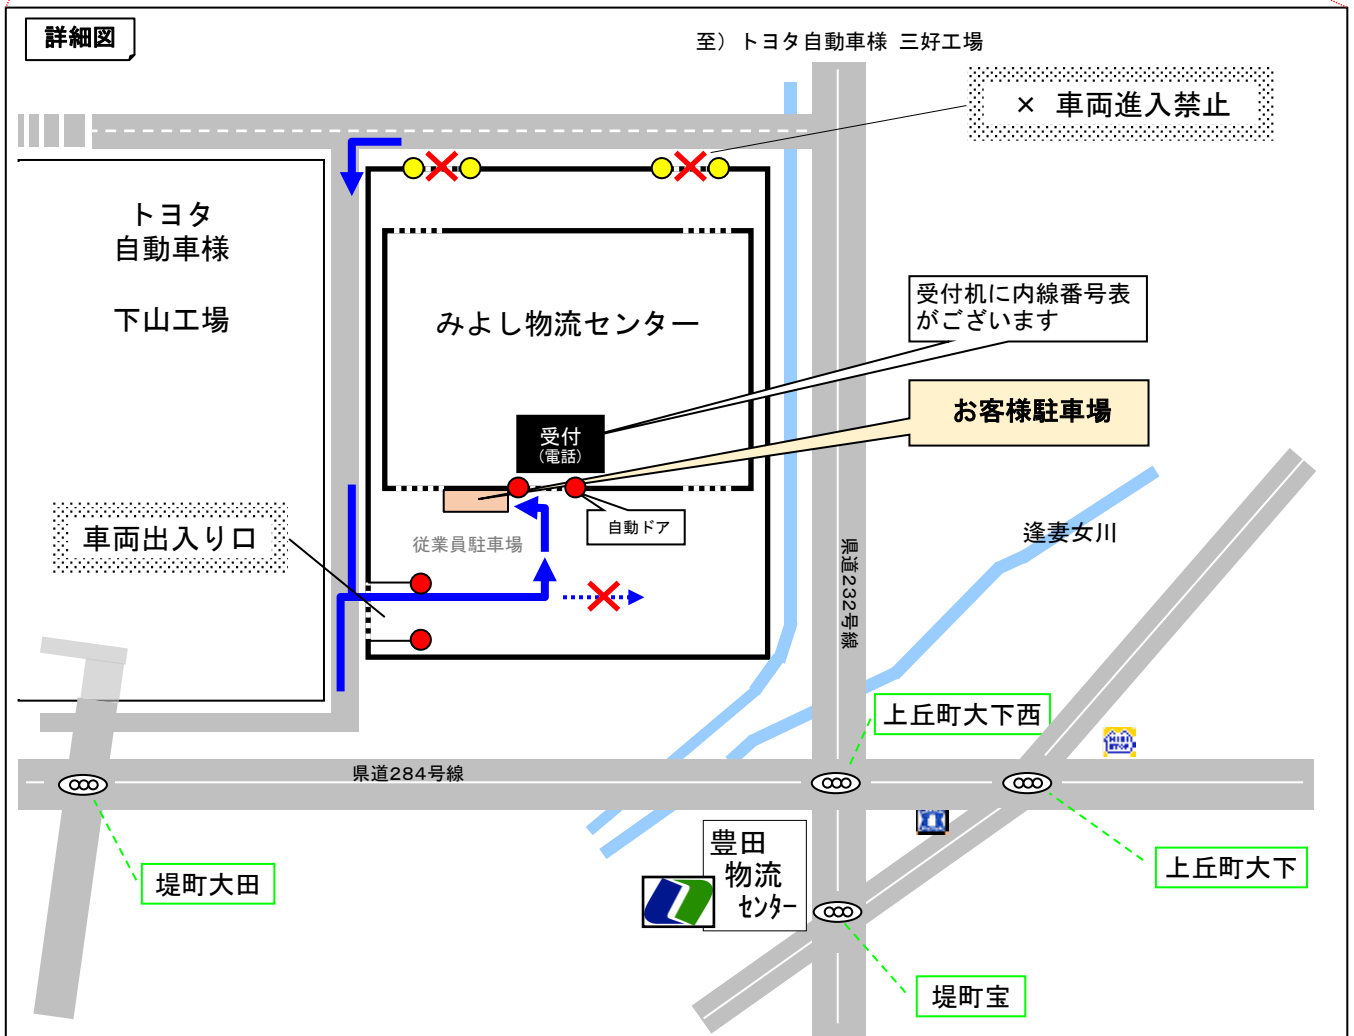

株式会社ユーネットランス みよし物流センター 所在地図

最寄IC：東名高速道路「豊田インター」から約10分

最寄り駅：名鉄「土橋」または「竹村」よりタクシーで約15分